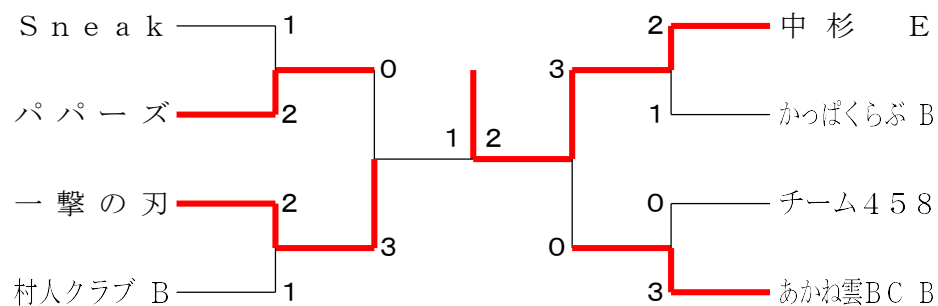

男子団体1部

男子団体2部

男子団体3部

男子団体4部

女子団体1部	WELCOME	ザ・フレッシュ	TEF-G	勝敗	順位
WELCOME		○ 3-0 G 6-1 P 138-104	○ 3-0 G 6-1 P 151-103	M 6-0 G 12-2 P 289-207	1
ザ・フレッシュ A	× 0-3 G 1-6 P 104-138		× 0-3 G 1-6 P 103-140	M 0-6 G 2-12 P 207-278	3
TEF-G	× 0-3 G 1-6 P 103-151	○ 3-0 G 6-1 P 140-103		M 3-3 G 7-7 P 243-254	2