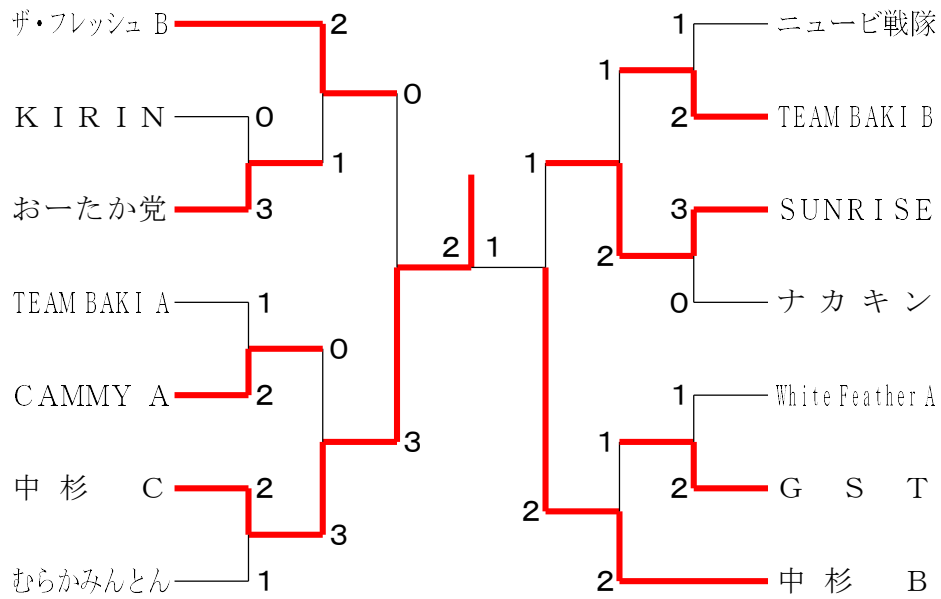

男子団体1部

男子団体2部

男子団体3部

男子団体4部

女子団体1部	WELCOME	ザ・フレッシュ	TEF-G	勝敗	順位
WELCOME		○ 3-0 G 6-1 P 138-104	○ 3-0 G 6-1 P 151-103	M 6-0 G 12-2 P 289-207	1
ザ・フレッシュ A	× 0-3 G 1-6 P 104-138		× 0-3 G 1-6 P 103-140	M 0-6 G 2-12 P 207-278	3
TEF-G	× 0-3 G 1-6 P 103-151	○ 3-0 G 6-1 P 140-103		M 3-3 G 7-7 P 243-254	2