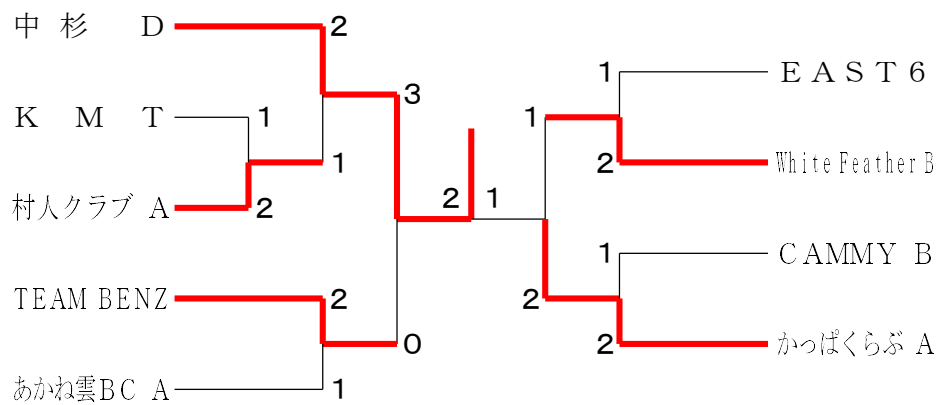

男子団体1部

男子団体2部

男子団体3部

男子団体4部

女子団体1部	WELCOME	ザ・フレッシュ	TEF-G	勝敗	順位
WELCOME		○ 3-0 G 6-1 P 138-104	○ 3-0 G 6-1 P 151-103	M 6-0 G 12-2 P 289-207	1
ザ・フレッシュ A	× 0-3 G 1-6 P 104-138		× 0-3 G 1-6 P 103-140	M 0-6 G 2-12 P 207-278	3
TEF-G	× 0-3 G 1-6 P 103-151	○ 3-0 G 6-1 P 140-103		M 3-3 G 7-7 P 243-254	2